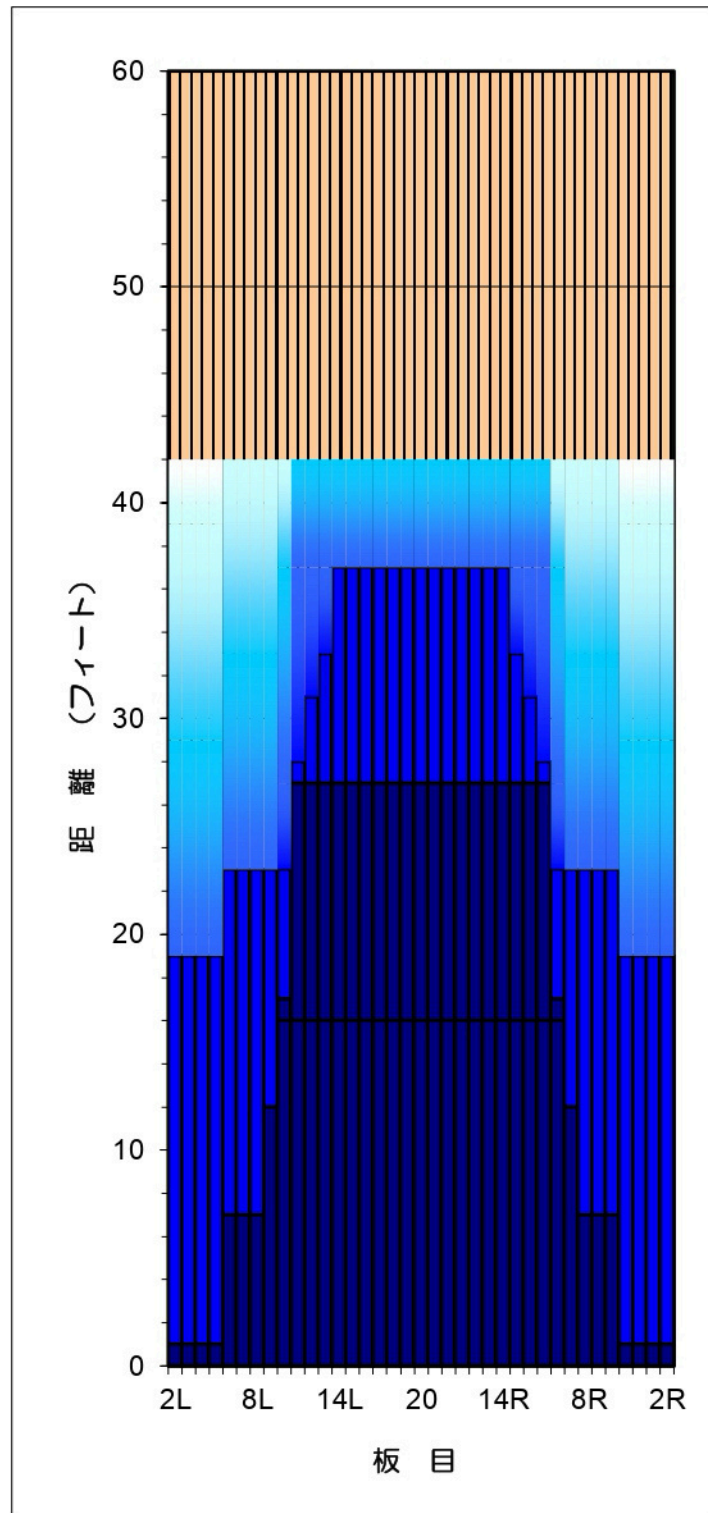

2月 ミディアム42ft オーバーヘッドビュー

2 月 ミディアム42ft コンポジット(総量)

【比率】 スパット エリア	平均2-5L : 16L-20	平均 6-10L : 16L-20	平均11-15L : 16L-20	平均16L-20 : 20-16R	平均16L-20 : 20-16R	平均 20-16R : 15-11R	平均 20-16R : 10-6R	平均 20-16R : 5-2R
	180	414	891	945	945	891	414	180
	5.25	2.28	1.06	1.00	1.00	1.06	2.28	5.25

【比率】 トラック エリア	平均 3L-7L : 18L-18R			平均 8L-12L : 18L-18R			平均 13L-17L : 18L-18R			平均 18L-18R : 17R-13R			平均 18L-18R : 12R-8R			平均 18L-18R : 7R-3R		
	アウトサイド : 中央			ミドル : 中央			インサイド : 中央			インサイド : 中央			ミドル : 中央			アウトサイド : 中央		
	3.75			1.57			1.01			1.01			1.57			3.75		